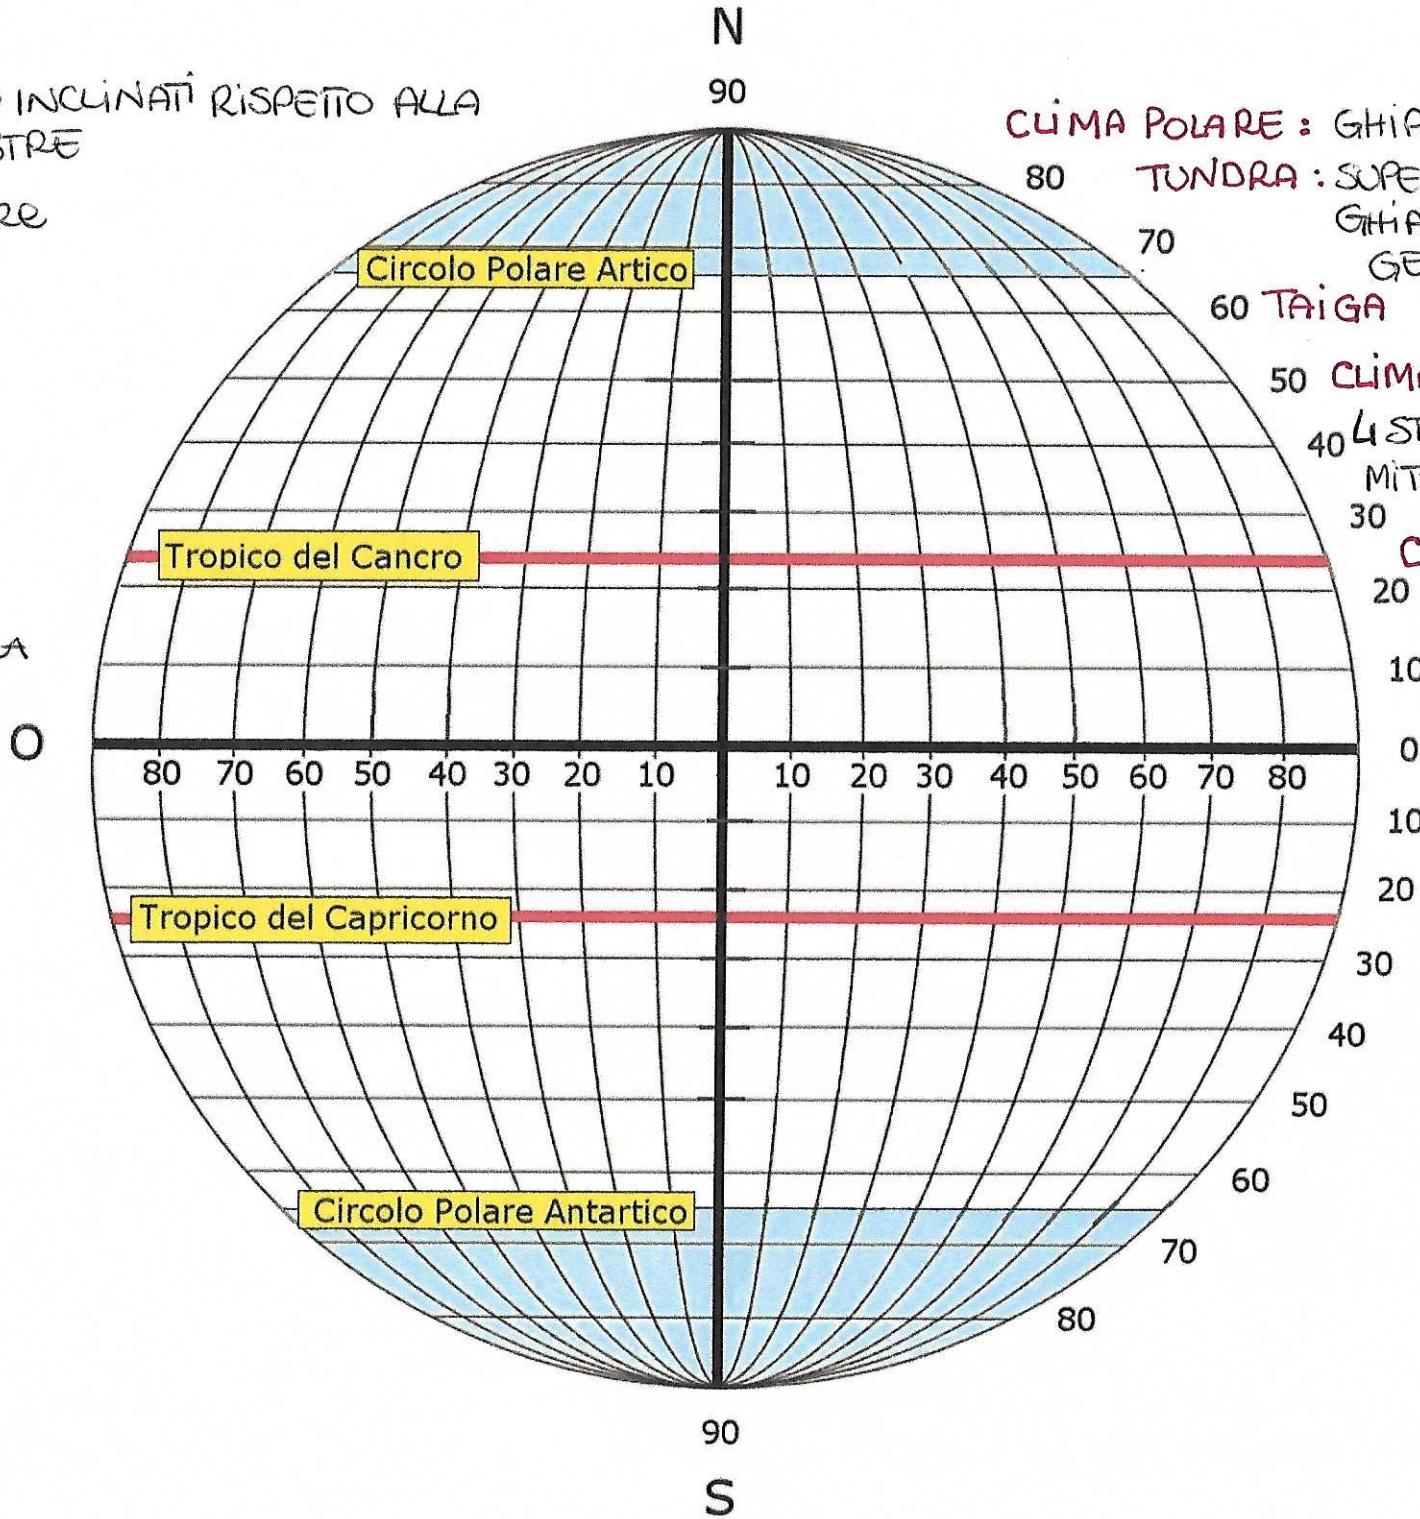

RAGGI SOLARI MOLTO INCLINATI RISPETTO ALLA SUPERFICIE TERRESTRE

6 mesi di luce solare
6 mesi di buio

RAGGI SOLARI PERPENDICOLARI ALLA SUPERFICIE TERRESTRE
EQUATORE

CLIMA POLARE : GHIACCI PERENNI

80 TUNDRA : SUPERFICIE LIBERA DAI GHIACCI PERENNI, SUOLO GELATO

70
60 TAIGA

50 CLIMA TEMPERATO :

40 4 STAGIONI, TEMPERATURA MITE, PRECIPITAZIONI VARIABILI

30 CLIMATROPICALE : DESERTI CALDO E SECCO

10 SAVANA : 2 STAGIONI SECCA e UMIDA

0 CLIMA EQUATORIALE : CALDO e UMIDO
10 FORESTE PLUVIALI